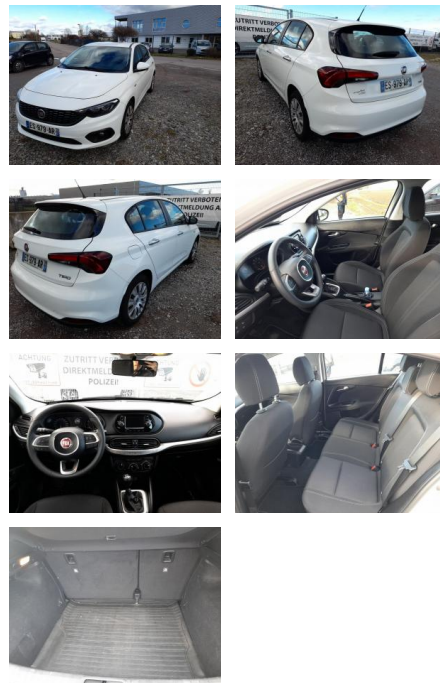

Ihr Ansprechpartner

Herr Amir Schander
E-Mail: a.schander@autohausschander.de
Telefon: 09932 2868

Autohaus Schander GmbH
Blumenstraße 4 a - 94486 Osterhofen - Tel.: 09932 / 2868

Fiat Tipo 1.4 95 Easy

AT27-GW-ABO **Angebotsnr.:**

| | | | | |
|-----------------------|-------------------|---------------|------------------|-----------------------|
| Erstzulassung: | Kilometer: | Farbe: | Leistung: | Kraftstoffart: |
| 16.11.2017 | 114.370 | | 70 kW / 95 PS | Benzin |

- Control-Display mit TFT-Farbdisplay
- Karosserie: 5-türig
- Kopfstützen hinten
- Lenksäule (Lenkrad) verstellbar (vertikal / axial)
- Leuchtweitenregelung
- Motor 1
- 4 Ltr. - 70 kW
- Schadstoffarm nach Abgasnorm Euro 6
- Sitz vorn links höhenverstellbar
- Sitzbezug / Polsterung: Stoff
- Stoßfänger Wagenfarbe
- Tasche an Sitz vorn rechts
- Türgriffe außen verchromt
- Anti-Blockier-System (ABS)
- Fahrassistenz-System: Bremsassistent
- Antriebs-Schlupfregelung (ASR)
- Elektron. Stabilitäts-Programm (ESP / ESC)
- Wegfahrsperre (elektronisch)
- Getriebe 6-Gang