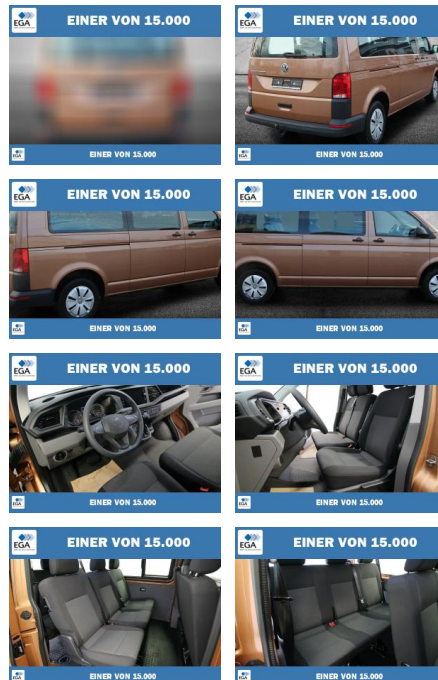

Ihr Ansprechpartner

Herr Amir Schander
E-Mail: a.schander@autohausschander.de
Telefon: 09932 2868

Autohaus Schander GmbH
Blumenstraße 4 a - 94486 Osterhofen - Tel.: 09932 / 2868

Volkswagen T6.1 Kombi lang 2.0 TDI 7-DSG 9-SITZE...

PW01-07009-23 Angebotsnr.:

Erstzulassung:	Kilometer:	Farbe:	Leistung:	Kraftstoffart:
01.07.2021	69.796	Braun	110 kW / 150 PS	Diesel

PREIS
39.930 €

FINANZIERUNGSBEISPIEL
Laufzeit: 60 Monate Anzahlung: 20 %
Basis-Finanzierung:* Mtl. Rate:
Zielraten-Finanzierung:** Mtl. Rate: **374 €**