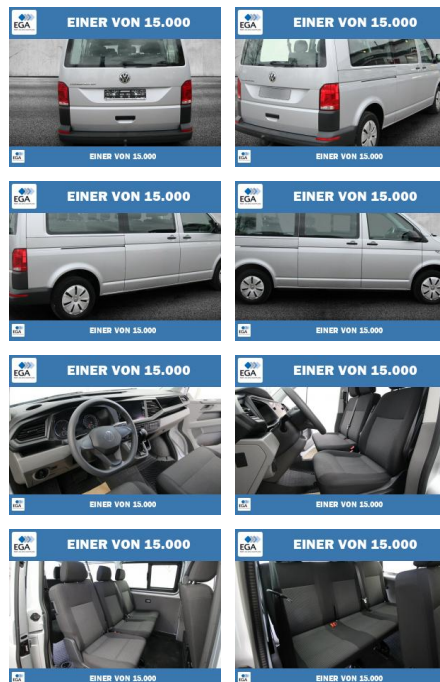

PW01-08561-2025 Angebotsnr.:

Erstzulassung:	Kilometer:	Farbe:	Leistung:	Kraftstoffart:
01.08.2021	84.724	Silber	110 kW / 150 PS	Diesel

PREIS
38.900 €

FINANZIERUNGSBEISPIEL
Laufzeit: 60 Monate Anzahlung: 20 %
Basis-Finanzierung:* Mtl. Rate:
Zielraten-Finanzierung:** Mtl. Rate: **364 €**