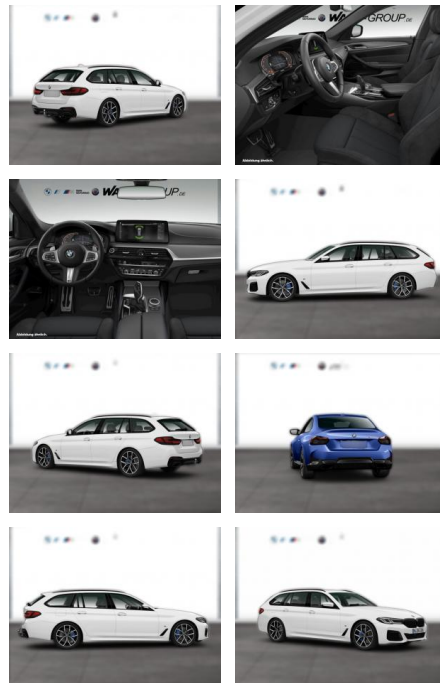

WG09-229768 Angebotsnr.:

Erstzulassung:	Kilometer:	Farbe:	Leistung:	Kraftstoffart:
01.09.2021	106.245	Weiß	183 kW / 249 PS	Diesel

PREIS
41.160 €

FINANZIERUNGSBEISPIEL

Laufzeit: 60 Monate Anzahlung: 20 %
Basis-Finanzierung:* Mtl. Rate:
Zielraten-Finanzierung:** Mtl. Rate: **385 €**