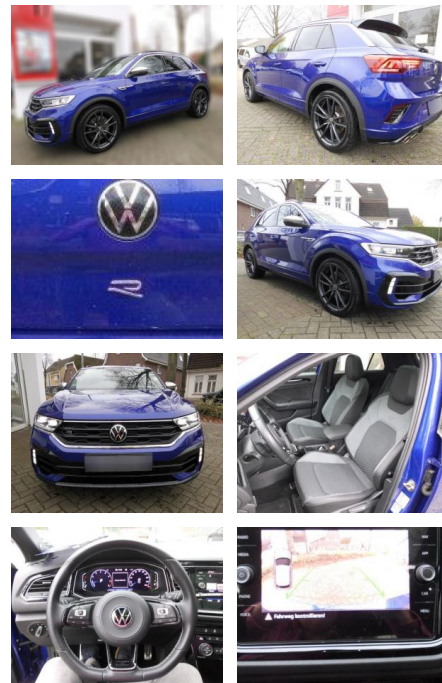

Erstzulassung:	Kilometer:	Farbe:	Leistung:	Kraftstoffart:
18.09.2021	33.641		221 kW / 300 PS	Benzin

PREIS
34.060 €

FINANZIERUNGSBEISPIEL
Laufzeit: 60 Monate Anzahlung: 20 %
Basis-Finanzierung:* Mtl. Rate:
Zielraten-Finanzierung:** Mtl. Rate: **319 €**