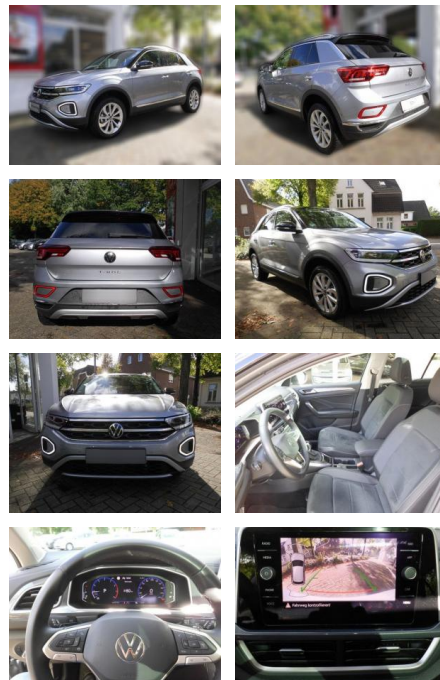

AS86-gws 302 00gtskauf MEES

Erstzulassung:	Kilometer:	Farbe:	Leistung:	Kraftstoffart:
18.07.2023	10.000		110 kW / 150 PS	Benzin

PREIS
34.140 €

FINANZIERUNGSBEISPIEL
Laufzeit: 60 Monate Anzahlung: 20 %
Basis-Finanzierung:* Mtl. Rate:
Zielraten-Finanzierung:** Mtl. Rate: **320 €**