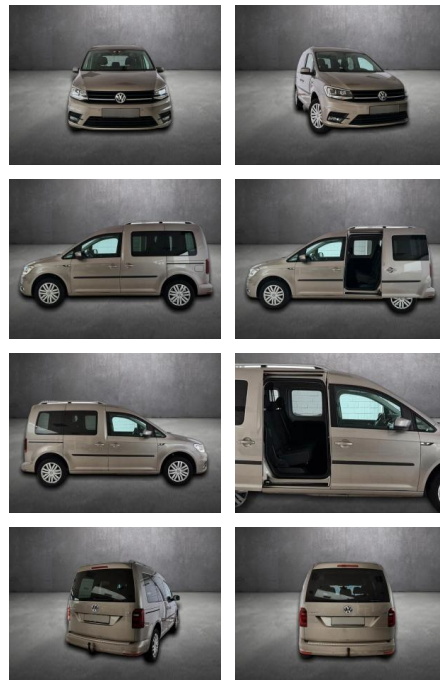

AH90-75610-144Angebotsnr.:

Erstzulassung:	Kilometer:	Farbe:	Leistung:	Kraftstoffart:
17.07.2018	49.958	Beige	92 kW / 125 PS	Benzin

PREIS
27.460 €

FINANZIERUNGSBEISPIEL
Laufzeit: 60 Monate Anzahlung: 20 %
Basis-Finanzierung:* Mtl. Rate:
Zielraten-Finanzierung:** Mtl. Rate: **257 €**