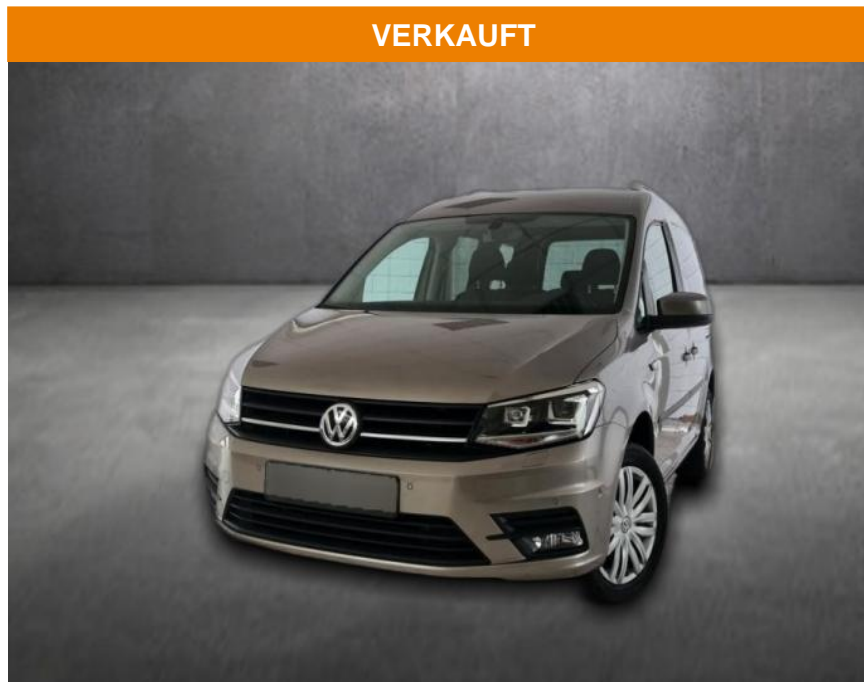

AH90-75610-144Angebotsnr.:

Erstzulassung:	Kilometer:	Farbe:	Leistung:	Kraftstoffart:
17.07.2018	49.958	Beige	92 kW / 125 PS	Benzin

PREIS
27.460 €

FINANZIERUNGSBEISPIEL
Laufzeit: 60 Monate Anzahlung: 20 %
Basis-Finanzierung:* Mtl. Rate:
Zielraten-Finanzierung:** Mtl. Rate: **257 €**