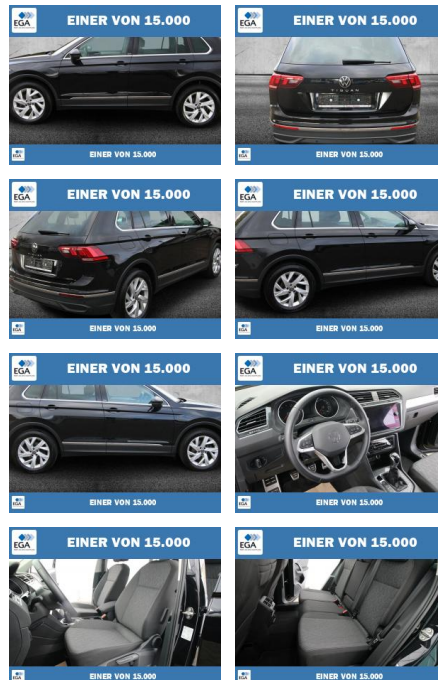

## Volkswagen Tiguan 1.5 TSI BMT OPF Move LED+KAMER...

PW01-53190-14 Angebotsnr.:

Erstzulassung:	Kilometer:	Farbe:	Leistung:	Kraftstoffart:
01.02.2023	47.163	Schwarz	110 kW / 150 PS	Benzin

**PREIS**  
**26.540 €**