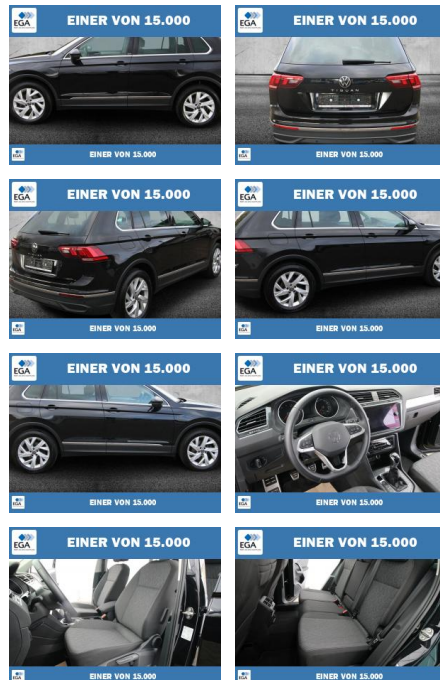

## Volkswagen Tiguan 1.5 TSI BMT OPF Move LED+KAMER...

PW01-51881-04 Angebotsnr.:

Erstzulassung:	Kilometer:	Farbe:	Leistung:	Kraftstoffart:
01.02.2023	55.005	Schwarz	110 kW / 150 PS	Benzin

**PREIS**  
**26.540 €**