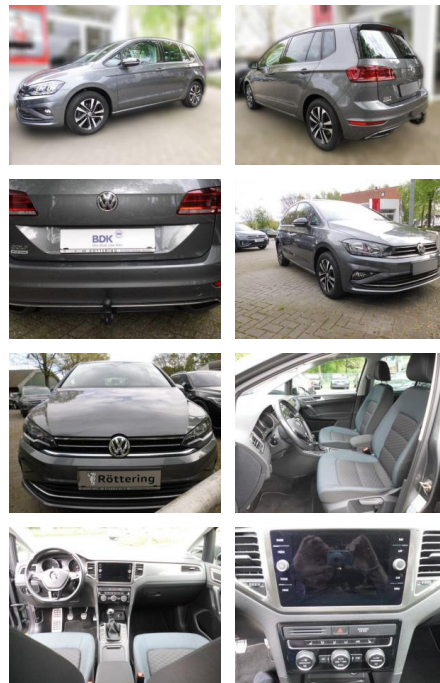

AS86-Deiters 17 Angl. 17011

Erstzulassung:	Kilometer:	Farbe:	Leistung:	Kraftstoffart:
16.02.2020	56.419		96 kW / 131 PS	Benzin

PREIS
19.900 €

FINANZIERUNGSBEISPIEL
Laufzeit: 60 Monate Anzahlung: 20 %
Basis-Finanzierung:* Mtl. Rate:
Zielraten-Finanzierung:** Mtl. Rate: **186 €**