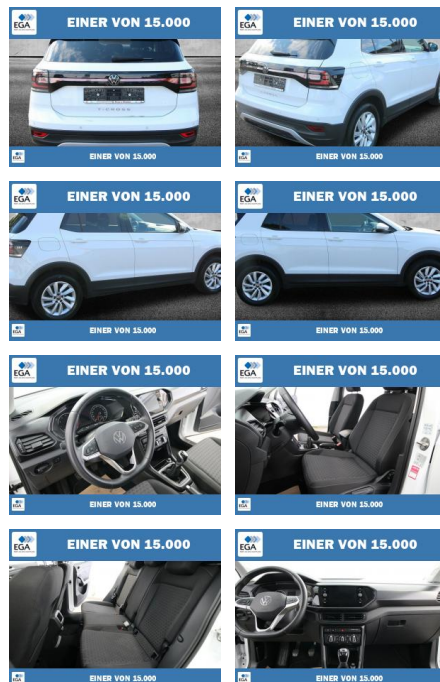

PW01-84987-103 Angebotsnr.:

Erstzulassung:	Kilometer:	Farbe:	Leistung:	Kraftstoffart:
01.05.2022	65.417	Weiß	70 kW / 95 PS	Benzin

PREIS
19.330 €

FINANZIERUNGSBEISPIEL
Laufzeit: 60 Monate Anzahlung: 20 %
Basis-Finanzierung:* Mtl. Rate:
Zielraten-Finanzierung:** Mtl. Rate: **181 €**