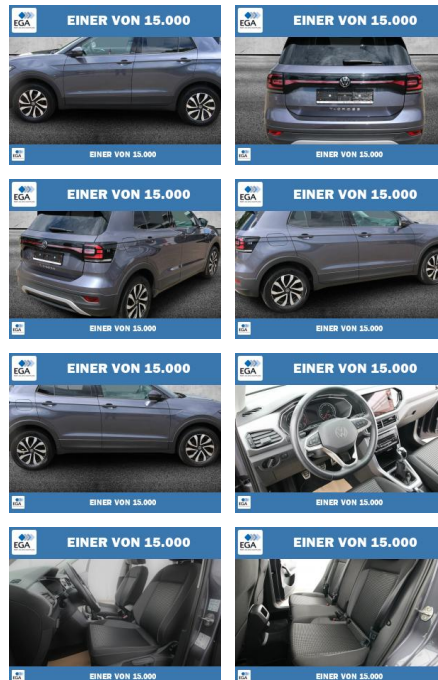

Ihr Ansprechpartner

Herr Eugen Schander
E-Mail: e.schander@autohausschander.de
Telefon: 09932 2868

Autohaus Schander GmbH
Blumenstraße 4 a - 94486 Osterhofen - Tel.: 09932 / 2868

Volkswagen T-Cross TSI OPF Active NAVI

PW01-83368-17 Angebotsnr.:

Erstzulassung:	Kilometer:	Farbe:	Leistung:	Kraftstoffart:
01.05.2022	66.349	Grau	70 kW / 95 PS	Benzin

PREIS 19.330 €	FINANZIERUNGSBEISPIEL		* Basisfinanzierung: Anzahlung: 3.866 Euro, Laufzeit: 60 Monate, Nettodarlehen: 15.464 Euro, Gesamtbetrag: 22.334 Euro, Zinssätze: 7.5% Sollz. (gebunden), 7.77% eff. ** Zielratenfinanzierung: Anzahlung: 3.866 Euro, Laufzeit: 60 Monate, Nettodarlehen: 15.464 Euro, Zielrate: 9.665 Euro, Gesamtbetrag: 24.211 Euro, Zinssätze: 7.5% Sollz. (gebunden), 7.77% eff., Vermittlung für: Santander Consumer Bank Repräsentatives Beispiel gem. § 17 Abs. 4 PAngV. Diese Finanzierungsangebote sind Beispiele. Gerne ermitteln wir für Sie Ihr individuelles Angebot.
	Laufzeit: 60 Monate	Anzahlung: 20 %	
	Basis-Finanzierung:**	Mtl. Rate: 181 €	
	Zielraten-Finanzierung:**	Mtl. Rate:	