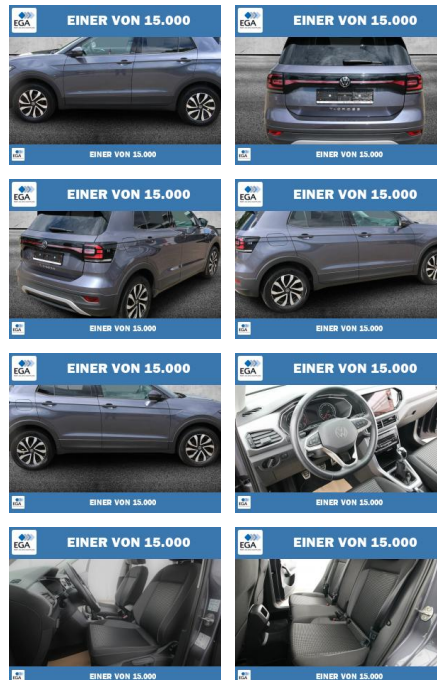

Ihr Ansprechpartner

Herr Amir Schander
E-Mail: a.schander@autohausschander.de
Telefon: 09932 2868

Autohaus Schander GmbH
Blumenstraße 4 a - 94486 Osterhofen - Tel.: 09932 / 2868

Volkswagen T-Cross TSI OPF Active NAVI

PW01-79498-17 Angebotsnr.:

Erstzulassung:	Kilometer:	Farbe:	Leistung:	Kraftstoffart:
01.05.2022	46.436	Grau	70 kW / 95 PS	Benzin

PREIS	FINANZIERUNGSBEISPIEL	
19.950 €	Laufzeit: 60 Monate	Anzahlung: 20 %
	Basis-Finanzierung:**	Mtl. Rate:
	Zielraten-Finanzierung:**	Mtl. Rate: 187 €