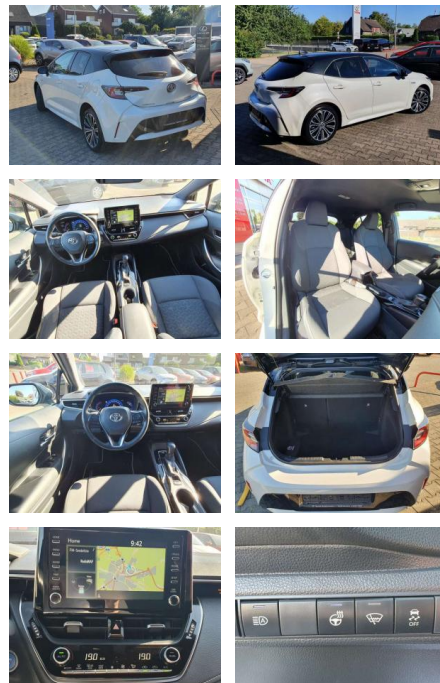

BG05-24_1743Angebotsnr.:

Erstzulassung:	Kilometer:	Farbe:	Leistung:	Kraftstoffart:
01.08.2019	52.000	Weiß	90 kW / 122 PS	Benzin

PREIS
20.670 €

FINANZIERUNGSBEISPIEL

Laufzeit: 60 Monate Anzahlung: 20 %
Basis-Finanzierung:* Mtl. Rate:
Zielraten-Finanzierung:** Mtl. Rate: **194 €**

- Navigationssystem Toyota Touch & Go Plus
- 3D- Darstellung ausgewählter Gebäude
- Europakarte wahlweise 2D- oder 3D-Kartenansicht - Fahrspurassistent und Anzeige von Autobahnschildern Paket: Style Paket - Zweifarblackierung Antenne
- Schwarz - Außenspiegel
- schwarz - Ambiente Beleuchtung (Für Lounge) - Zweifarblackierung Spoiler
- schwarz - Zweifarblackierung Dach
- schwarz Abblendlichtautomatik
- Aufmerksamkeitsassistent Außenspi. elek. einstel.- anklap u behei
- Berganfahr-Assistent Bi-LED-Scheinwerfer
- Stabilitätsprogramm +
- Traktionskontrolle Frontkollisionswarn
- Fußgänger- Radfahrer
- Fernlichtassistent
- Follow-me-home-Funktion Klimaautomatik

- elektronisch Sitze: Sitzheizung Fahrer und Beifahrer Rückfahrkamera ABS mit EBD Ablagen Airbag (Knieairbag) Airbag (Kopfairbags) vorn und hinten Airbags: Frontairbags Fahrer / Beifahrer Airbags: Seitenairbags Fahrer/Beifahrer Bremsleuchte
- dritte mit LED-Technik Dach: Dachspoiler Drehzahlmesser Dynamisches Bremslicht Fensterheber elektrisch vorne und hinten Gepäckraumabdeckung
- Geschwindigkeitsbegrenz Memory-Funktion Geschwindigkeitsregel. adap ACC Stop&Go
- Getriebe: Multidrive S Getriebe Heckleuchten mit LED-Leuchtband und LED-Innenspiegel automatisch abblendend Kindersicherung in den hinteren Türen Kopfstützen (2) Kopfstützen (3) hinten höhenverstellbar Lederschaltknopf Lenkrad: 3-Speichen-Lederlenkrad Lenkrad: Lenkrad beheizbar