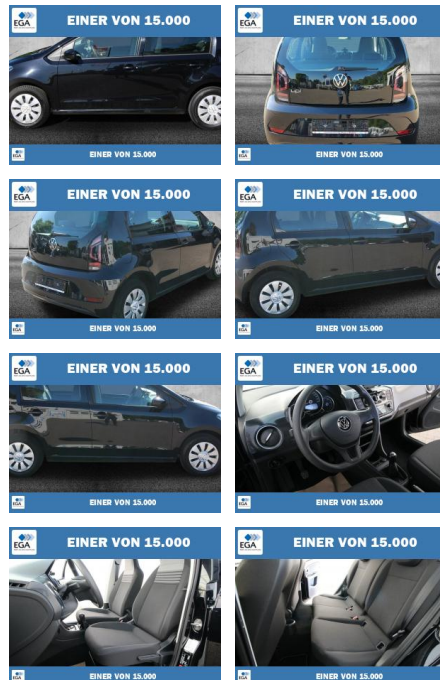

PW01-10606-24 Angebotsnr.:

Table with 5 columns: Erstzulassung, Kilometer, Farbe, Leistung, Kraftstoffart. Values: 01.10.2021, 56.272, Schwarz, 48 kW / 65 PS, Benzin.

PREIS
12.120 €

FINANZIERUNGSBEISPIEL
Laufzeit: 60 Monate Anzahlung: 20 %
Basis-Finanzierung:\* Mtl. Rate:
Zielraten-Finanzierung:\*\* Mtl. Rate: 114 €