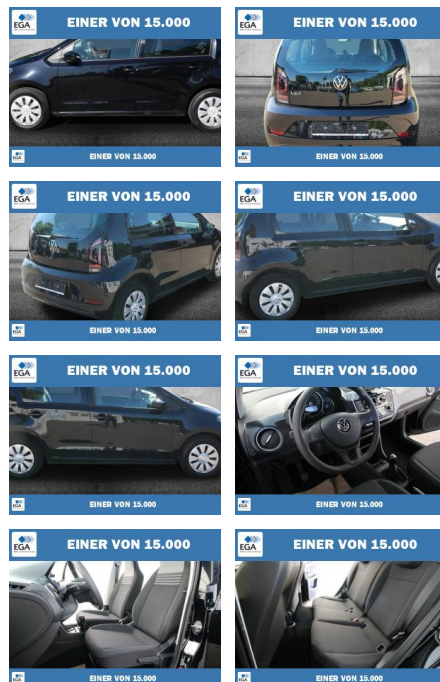

PW01-11932-257 Angebotsnr.:

Erstzulassung:	Kilometer:	Farbe:	Leistung:	Kraftstoffart:
01.11.2021	55.803	Schwarz	48 kW / 65 PS	Benzin

PREIS
12.120 €

FINANZIERUNGSBEISPIEL
Laufzeit: 60 Monate Anzahlung: 20 %
Basis-Finanzierung:* Mtl. Rate:
Zielraten-Finanzierung:** Mtl. Rate: **114 €**