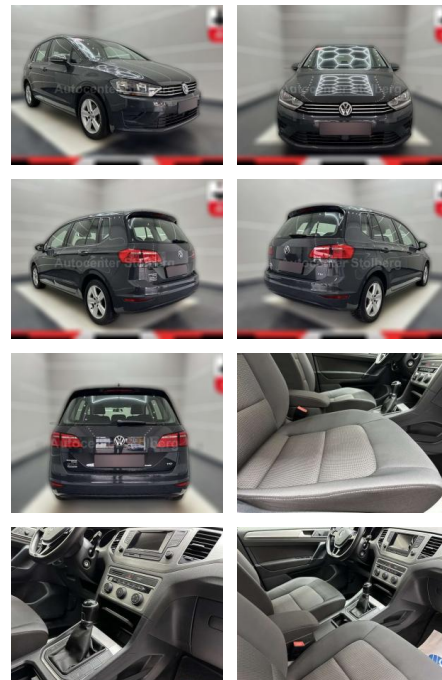

AC15-50

Angebotsnr.:

Erstzulassung:	Kilometer:	Farbe:	Leistung:	Kraftstoffart:
01.09.2017	66.000	grau	63 kW / 86 PS	Benzin

PREIS
12.950 €

FINANZIERUNGSBEISPIEL
Laufzeit: 60 Monate Anzahlung: 20 %
Basis-Finanzierung:* Mtl. Rate:
Zielraten-Finanzierung:** Mtl. Rate: **121 €**