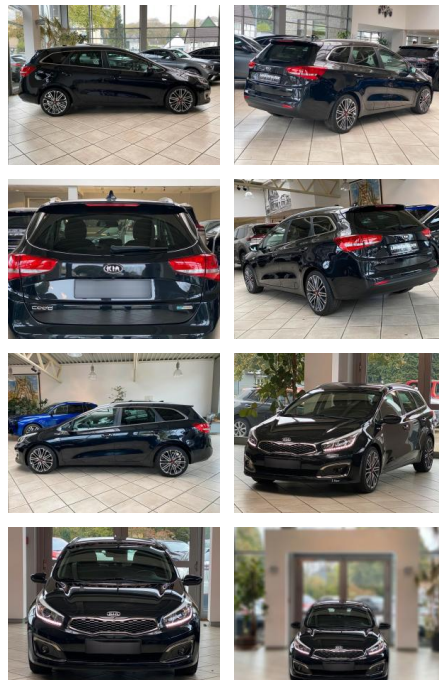

Ihr Ansprechpartner

Herr Amir Schander
E-Mail: a.schander@autohauschander.de
Telefon: 09932 2868

Autohaus Schander GmbH
Blumenstraße 4 a - 94486 Osterhofen - Tel.: 09932 / 2868

Kia cee'd Sportswagon Ceed Sportswagon

LA05-73-22079 **Angebotsnr.:**

Erstzulassung:	Kilometer:	Farbe:	Leistung:	Kraftstoffart:	Verbr. komb.	CO2-Emission	CO2-Klasse (WLTP)
16.05.2017	77.909	Schwarz	99 kW / 135 PS	Benzin	6,0 l/100km	134 g/km	D