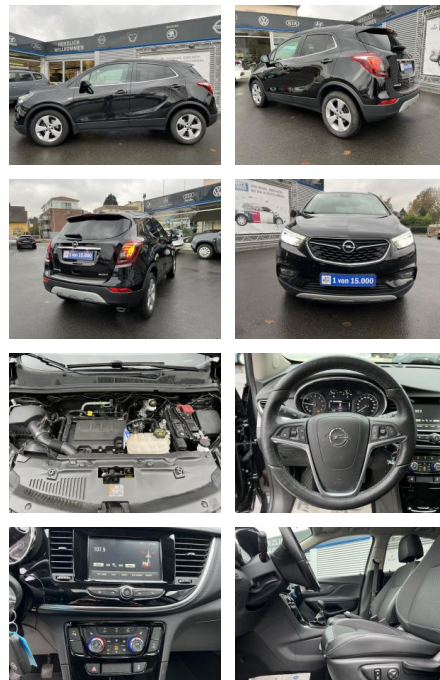

AC00-H422397Angebotsnr.:

Erstzulassung:	Kilometer:	Farbe:	Leistung:	Kraftstoffart:
16.05.2017	54.420	Schwarz	103 kW / 140 PS	Benzin

PREIS
5.320 €

FINANZIERUNGSBEISPIEL
Laufzeit: 60 Monate Anzahlung: 20 %
Basis-Finanzierung:* Mtl. Rate:
Zielraten-Finanzierung:** Mtl. Rate: **50 €**