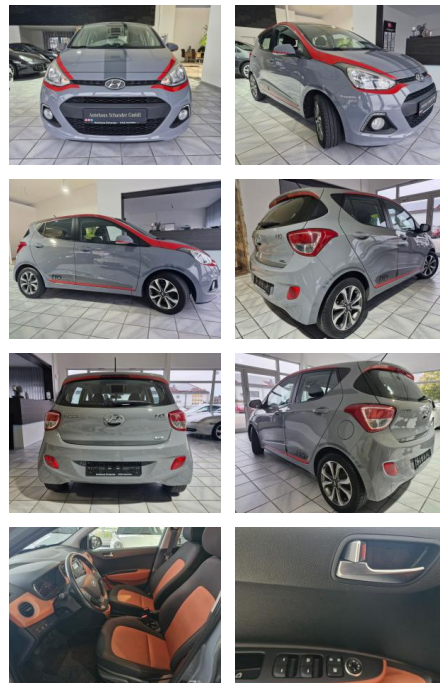

SO02-10-080346 Angebotsnr.:

Erstzulassung:	Kilometer:	Farbe:	Leistung:	Kraftstoffart:
15.10.2014	66.208	Diverse	64 kW / 87 PS	Benzin

PREIS
7.840 €

FINANZIERUNGSBEISPIEL

Laufzeit: 60 Monate Anzahlung: 20 %