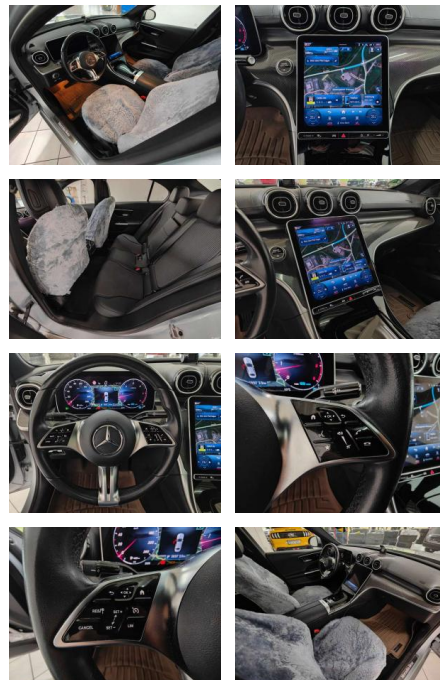

Ihr Ansprechpartner

Herr Amir Schander
E-Mail: a.schander@autohauschander.de
Telefon: 09932 2868

Autohaus Schander GmbH
Blumenstraße 4 a - 94486 Osterhofen - Tel.: 09932 / 2868

Mercedes-Benz C 220 C -Klasse Lim. C 220d *LED *...

HA14-002375 Angebotsnr.:

Erstzulassung:	Kilometer:	Farbe:	Leistung:	Kraftstoffart:	Verbr. komb.	CO2-Emission	CO2-Klasse (WLTP)
01.08.2021	53.854	Silber	147 kW / 200 PS	Benzin	5,0 l/100km	131 g/km	D

PREIS
35.690 €

FINANZIERUNGSBEISPIEL
Laufzeit: 60 Monate   Anzahlung: 20 %
Basis-Finanzierung:*   Mtl. Rate:
Zielraten-Finanzierung:**   Mtl. Rate: **334 €**

* Basisfinanzierung: Anzahlung: 7.138 Euro, Laufzeit: 60 Monate, Nettodarlehen: 28.552 Euro, Gesamtbetrag: 41.236 Euro, Zinssätze: 7.5% Sollz. (gebunden), 7.77% eff.
** Zielratenfinanzierung: Anzahlung: 7.138 Euro, Laufzeit: 60 Monate, Nettodarlehen: 28.552 Euro, Zielrate: 17.845 Euro, Gesamtbetrag: 44.703 Euro, Zinssätze: 7.5% Sollz. (gebunden), 7.77% eff.,

Vermittlung für: Santander Consumer Bank
Repräsentatives Beispiel gem. § 17 Abs. 4 PAngV. Diese Finanzierungsangebote sind Beispiele. Gerne ermitteln wir für Sie Ihr individuelles Angebot.

Ausstattung

Sicherheit

- Alarmanlage ABS Abstandswarner
  Blendefreies Fernlicht Elektr.
  Wegfahrsperre ESP Fernlichtassistent
  Geschwindigkeitsbegrenzer Isofix
  Lichtsensormüdigkeitswarner
  Nebelscheinwerfer Notbremsassistent
  Notrufsystem Regensensor
  Reifendruckkontrolle Spurhalteassistent
  Totwinkel-Assistent Traktionskontrolle
  Verkehrszeichenerkennung Airbags: Front-
- Seiten- und weitere Airbags Tagfahrlicht
  (Art): LED-Tagfahrlicht
  Hauptscheinwerfer: LED-Scheinwerfer
  Kurvenlicht (Art): Adaptives Kurvenlicht
  Pannenhilfe: Pannenset Einparkhilfe:
  Kamera Hinten Vorne Innenausstattung:
  Stoff Farbe der Innenausstattung: Grau

Weiteres

- Das Fahrzeug wird aktuell noch vom

STÄNDIG ÜBER 15.000 FAHRZEUGE IM BESTAND!