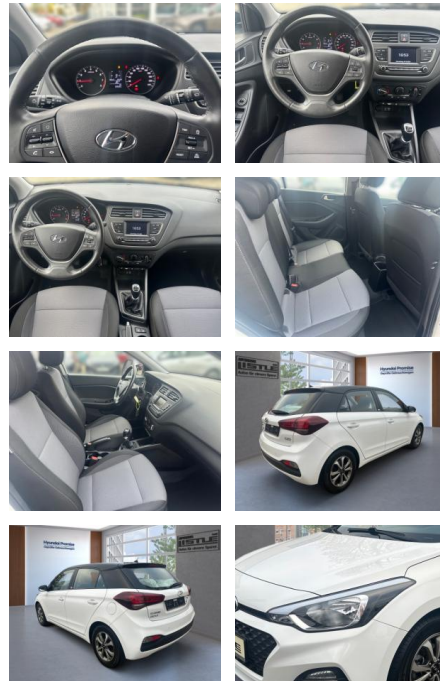

AL33-612234L Angebotsnr.:

Erstzulassung:	Kilometer:	Farbe:	Leistung:	Kraftstoffart:
01.07.2020	69.520		62 kW / 84 PS	Benzin

PREIS
13.340 €

FINANZIERUNGSBEISPIEL

Laufzeit: 60 Monate Anzahlung: 20 %
Basis-Finanzierung:* Mtl. Rate:
Zielraten-Finanzierung:** Mtl. Rate: **125 €**