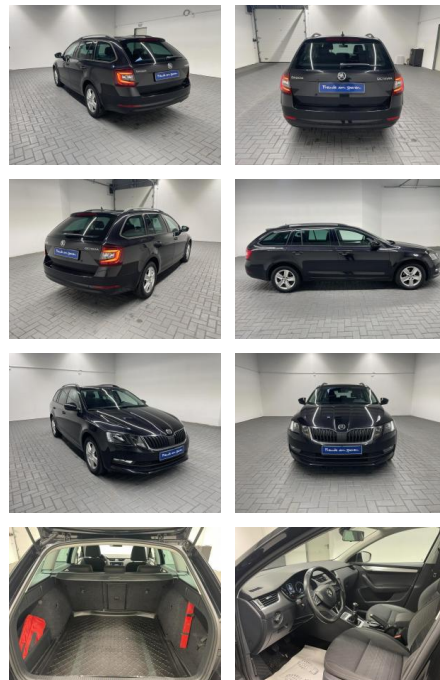

Ihr Ansprechpartner

Herr Eugen Schander

E-Mail: e.schander@autohauschander.de

Telefon: 09932 2868

Autohaus Schander GmbH
Blumenstraße 4 a - 94486 Osterhofen - Tel.: 09932 / 2868

Skoda Octavia Combi Navi/SHZ/PDC/AHK/Tempomat

AM35-29327 **Angebotsnr.:**

Erstzulassung:	Kilometer:	Farbe:	Leistung:	Kraftstoffart:
02.06.2017	93.700		110 kW / 150 PS	Benzin

PREIS
22.020 €

FINANZIERUNGSBEISPIEL

Laufzeit: 60 Monate Anzahlung: 20 %
Basis-Finanzierung:* Mtl. Rate:
Zielraten-Finanzierung:** Mtl. Rate: **206 €**