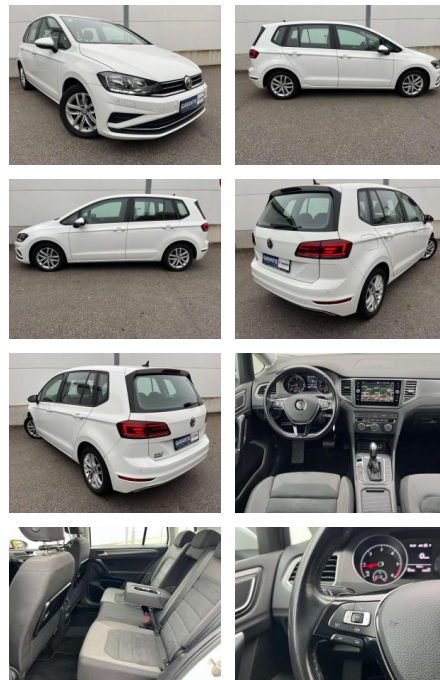

AK82-2000 **Angebotsnr.:**

Erstzulassung:	Kilometer:	Farbe:	Leistung:	Kraftstoffart:	Verbr. komb.	CO2-Emission	CO2-Klasse (WLTP)
01.04.2020	99.890	Weiß	110 kW / 150 PS	Benzin	4,6 l/100km	120 g/km	D

PREIS
21.580 €