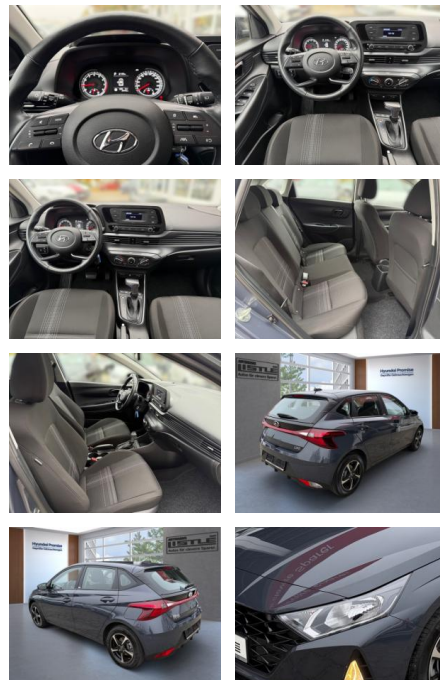

## Hyundai i20 1.0 T-Gdi DCT 48V Select

AL33-088710L Angebotsnr.:

Erstzulassung:	Kilometer:	Farbe:	Leistung:	Kraftstoffart:
01.05.2022	34.410		74 kW / 101 PS	Benzin

**PREIS**  
**17.570 €**