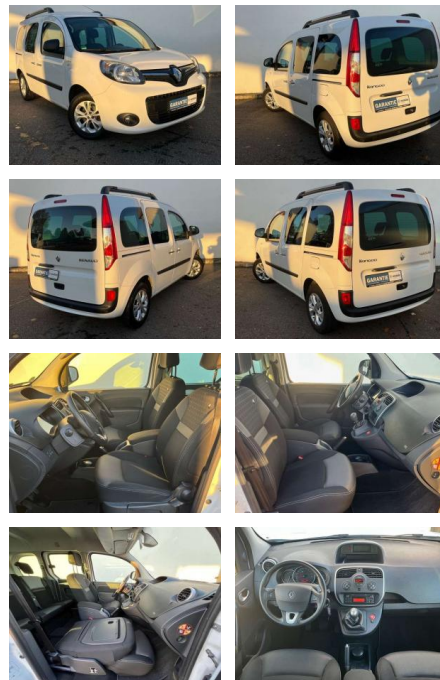

Ihr Ansprechpartner

Herr Amir Schander
E-Mail: a.schander@autohausschander.de
Telefon: 09932 2868

Autohaus Schander GmbH
Blumenstraße 4 a - 94486 Osterhofen - Tel.: 09932 / 2868

Renault Kangoo Limited 2x S-TÜR KLIMAAUTOM.

AK82-2600 **Angebotsnr.:**

Erstzulassung:	Kilometer:	Farbe:	Leistung:	Kraftstoffart:	Verbr. komb.	CO2-Emission	CO2-Klasse (WLTP)
01.01.2017	38.150	Weiß	84 kW / 114 PS	Benzin	6,2 l/100km	147 g/km	E

PREIS
16.330 €

- gepflegter Kangoo aus I. Hand
- lückenlose Renault-Servicehistorie
- neue(r) Inspektion/Service vor Auslieferung Sonderausstattung:
- Ausstattungs-Paket: DeLuxe Weitere Ausstattung: Ablagegalerie
- Airbag Beifahrerseite
- Airbag Beifahrerseite abschaltbar
- Airbag Fahrerseite
- Audiosystem: Radio mit CD-Player (MP3-fähig)
- Bluetooth
- Außenspiegel elektr. verstell- und heizbar
- Außenspiegel schwarz
- Außentemperaturanzeige
- Bremsassistent
- Dachreling
- Drehzahlmesser
- Eco Mode (Fahrmodusschalter)