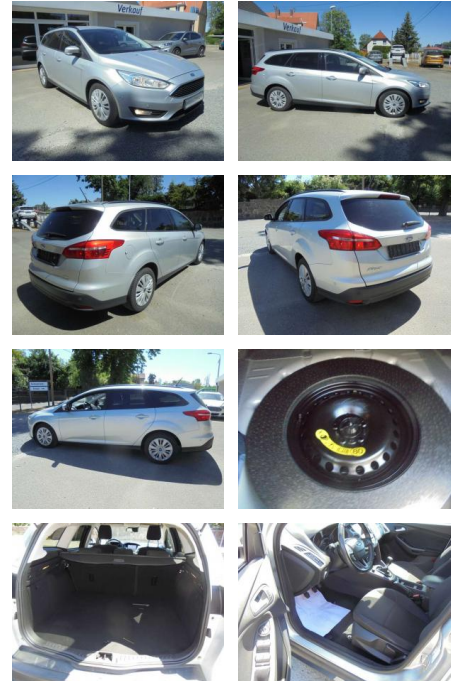

KS05-6HE7120ADgebotsnr.:

Erstzulassung:	Kilometer:	Farbe:	Leistung:	Kraftstoffart:
01.01.2018	116.742	Silber	92 kW / 125 PS	Benzin

PREIS
11.200 €

FINANZIERUNGSBEISPIEL

Laufzeit: 60 Monate Anzahlung: 20 %
Basis-Finanzierung:* Mtl. Rate:
Zielraten-Finanzierung:** Mtl. Rate: **105 €**