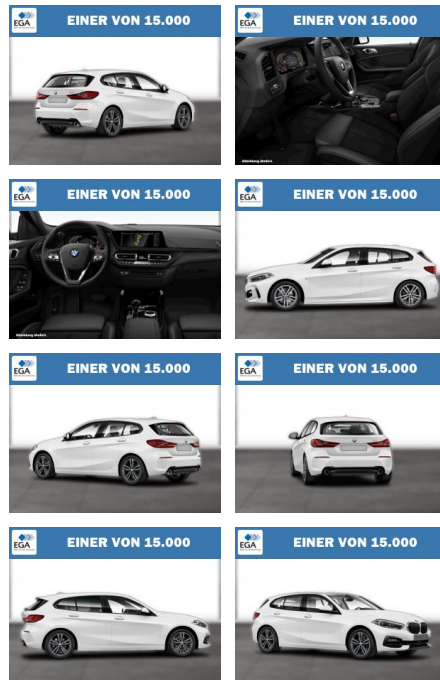

Ihr Ansprechpartner

Herr Amir Schander
E-Mail: a.schander@autohausschander.de
Telefon: 09932 2868

Autohaus Schander GmbH
Blumenstraße 4 a - 94486 Osterhofen - Tel.: 09932 / 2868

BMW 118i SPORT LINE DKG LC PROF LED GRA

WG06-232304 Angebotsnr.:

Erstzulassung:	Kilometer:	Farbe:	Leistung:	Kraftstoffart:
01.10.2021	47.900	Weiß	100 kW / 136 PS	Benzin

PREIS
25.810 €

FINANZIERUNGSBEISPIEL
Laufzeit: 60 Monate Anzahlung: 20 %
Basis-Finanzierung:* Mtl. Rate:
Zielraten-Finanzierung:** Mtl. Rate: **242 €**