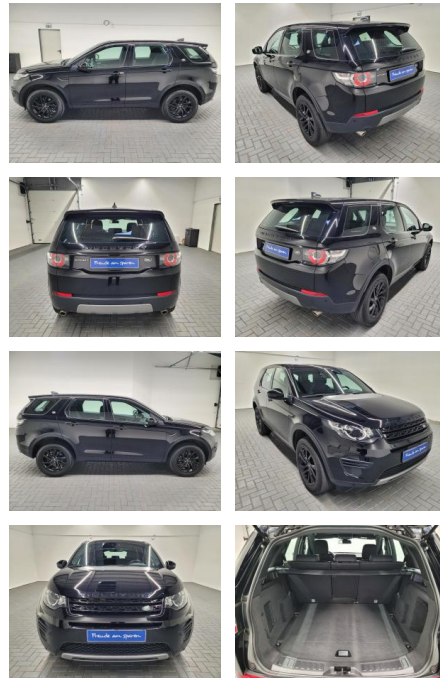

## Land Rover Discovery Sport "AWD Navi/SHZ/PDC

AM35-29245 **Angebotsnr.:**

Erstzulassung:	Kilometer:	Farbe:	Leistung:	Kraftstoffart:
16.04.2019	47.750		177 kW / 241 PS	Benzin

**PREIS**  
**34.890 €**

**FINANZIERUNGSBEISPIEL**  
Laufzeit: 60 Monate      Anzahlung: 20 %  
Basis-Finanzierung:\*      Mtl. Rate:  
Zielraten-Finanzierung:\*\*      Mtl. Rate: **327 €**