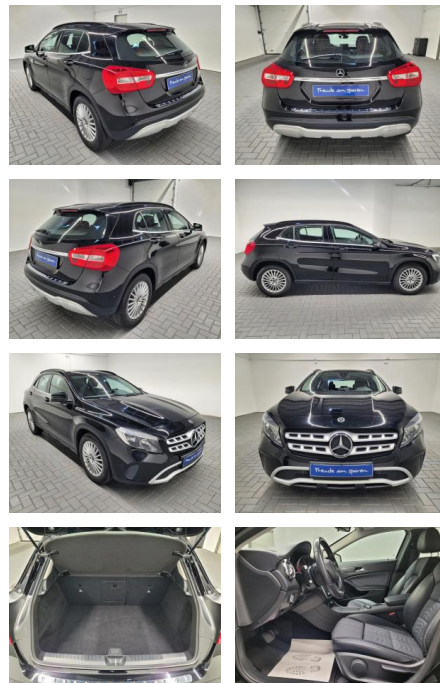

Ihr Ansprechpartner

Herr Eugen Schander

E-Mail: e.schander@autohausschander.de

Telefon: 09932 2868

Autohaus Schander GmbH
Blumenstraße 4 a - 94486 Osterhofen - Tel.: 09932 / 2868

Mercedes-Benz GLA 180 "Style Navi/SHZ/PDC/Tempom...

AM35-26146 **Angebotsnr.:**

Erstzulassung:	Kilometer:	Farbe:	Leistung:	Kraftstoffart:
12.02.2019	97.550		90 kW / 122 PS	Benzin

PREIS
26.920 €

FINANZIERUNGSBEISPIEL

Laufzeit: 60 Monate Anzahlung: 20 %
Basis-Finanzierung:* Mtl. Rate:
Zielraten-Finanzierung:** Mtl. Rate: **252 €**