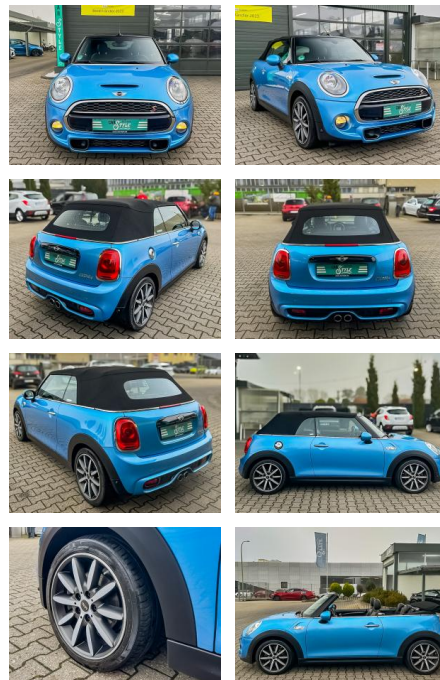

## MINI Cooper S Cabrio NAVI R.CAM SHZ KLIMA

CS01-FO2411388 gebotsnr.:

Erstzulassung:	Kilometer:	Farbe:	Leistung:	Kraftstoffart:
28.04.2017	66.000	Blau	141 kW / 192 PS	Benzin

**PREIS**  
**19.230 €**

**FINANZIERUNGSBEISPIEL**  
 Laufzeit: 60 Monate      Anzahlung: 20 %  
 Basis-Finanzierung:\*      Mtl. Rate:  
 Zielraten-Finanzierung:\*\*      Mtl. Rate: **180 €**