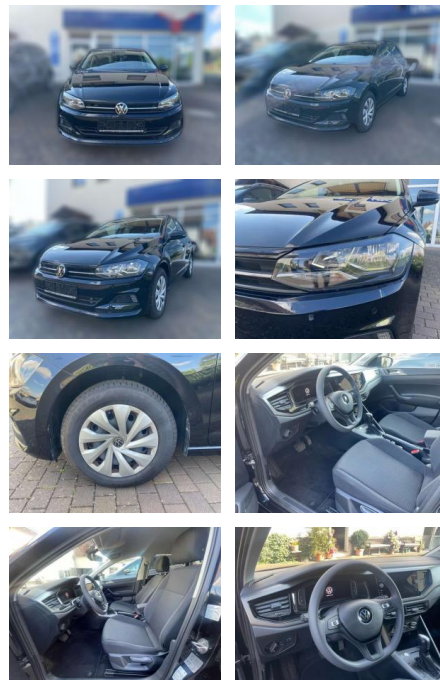

Ihr Ansprechpartner

Herr Amir Schander
E-Mail: a.schander@autohausschander.de
Telefon: 09932 2868

Autohaus Schander GmbH
Blumenstraße 4 a - 94486 Osterhofen - Tel.: 09932 / 2868

Volkswagen Polo

AW51-185806177gebotsnr.:

Erstzulassung:	Kilometer:	Farbe:	Leistung:	Kraftstoffart:
01.04.2021	33.988	Schwarz	70 kW / 95 PS	Benzin

PREIS
19.940 €

FINANZIERUNGSBEISPIEL

Laufzeit: 60 Monate Anzahlung: 20 %
Basis-Finanzierung:* Mtl. Rate:
Zielraten-Finanzierung:** Mtl. Rate: **187 €**