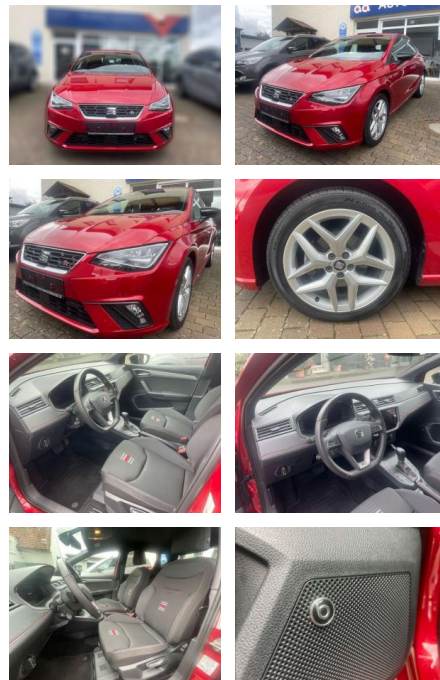

Erstzulassung:	Kilometer:	Farbe:	Leistung:	Kraftstoffart:
01.08.2021	34.911	Rot	81 kW / 110 PS	Benzin

PREIS
20.040 €

FINANZIERUNGSBEISPIEL

Laufzeit: 60 Monate Anzahlung: 20 %
Basis-Finanzierung:* Mtl. Rate:
Zielraten-Finanzierung:** Mtl. Rate: **188 €**