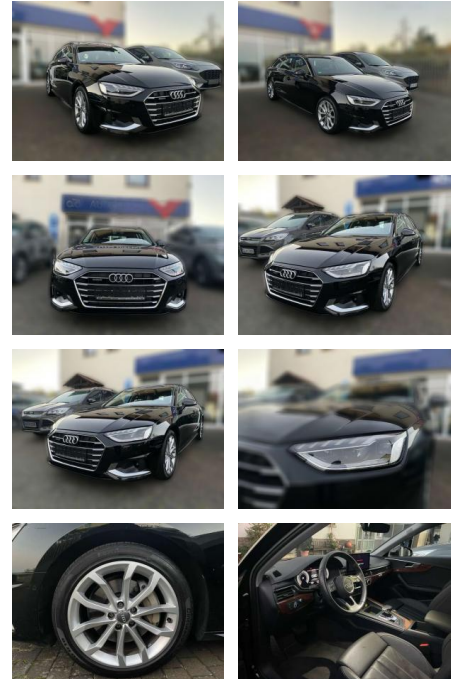

Erstzulassung:	Kilometer:	Farbe:	Leistung:	Kraftstoffart:
01.05.2020	73.969	Schwarz	180 kW / 245 PS	Benzin

PREIS
35.080 €

FINANZIERUNGSBEISPIEL

Laufzeit: 60 Monate Anzahlung: 20 %
Basis-Finanzierung:* Mtl. Rate:
Zielraten-Finanzierung:** Mtl. Rate: **329 €**