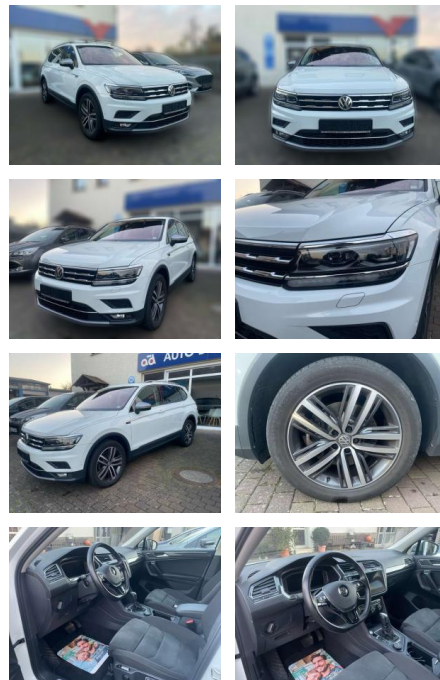

## Volkswagen Tiguan Allspace Highline

AW51-4388122Angebotsnr.:

Erstzulassung:	Kilometer:	Farbe:	Leistung:	Kraftstoffart:
01.09.2021	63.062	Weiß	147 kW / 200 PS	Diesel

PREIS  
**38.070 €**