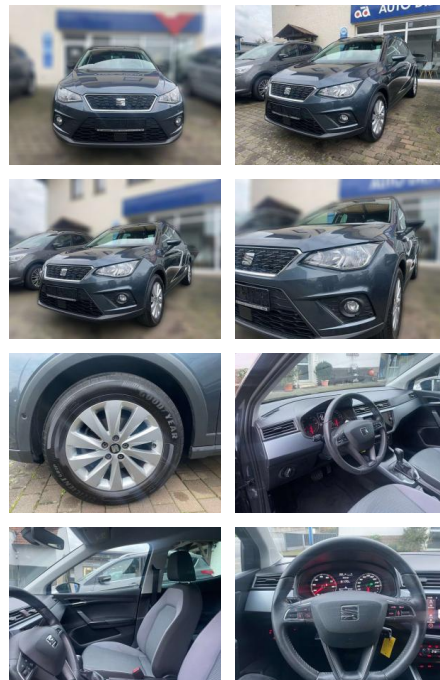

Ihr Ansprechpartner

Herr Amir Schander
E-Mail: a.schander@autohausschander.de
Telefon: 09932 2868

Autohaus Schander GmbH
Blumenstraße 4 a - 94486 Osterhofen - Tel.: 09932 / 2868

Seat Arona

AW51-73279668 Angebotsnr.:

Erstzulassung:	Kilometer:	Farbe:	Leistung:	Kraftstoffart:
01.03.2021	30.658	grau	81 kW / 110 PS	Benzin

PREIS
20.970 €

FINANZIERUNGSBEISPIEL

Laufzeit: 60 Monate Anzahlung: 20 %
Basis-Finanzierung:* Mtl. Rate:
Zielraten-Finanzierung:** Mtl. Rate: **196 €**