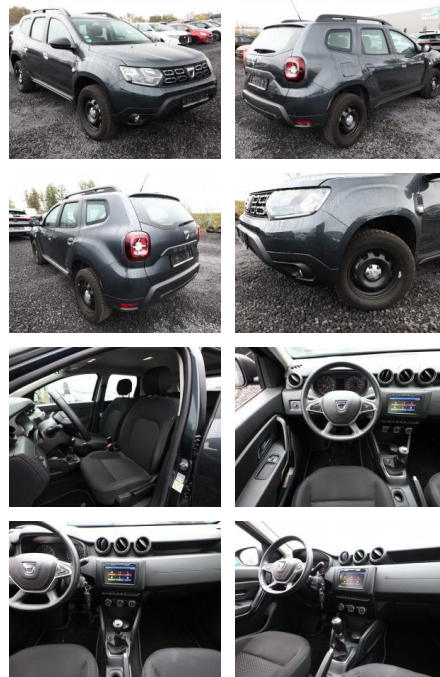

AT27-GW-ABO707gebotsnr.:

Erstzulassung:	Kilometer:	Farbe:	Leistung:	Kraftstoffart:
22.05.2020	17.450	Grau	74 kW / 101 PS	Benzin

PREIS
17.220 €

FINANZIERUNGSBEISPIEL

Laufzeit: 60 Monate Anzahlung: 20 %
Basis-Finanzierung:* Mtl. Rate:
Zielraten-Finanzierung:** Mtl. Rate: **161 €**