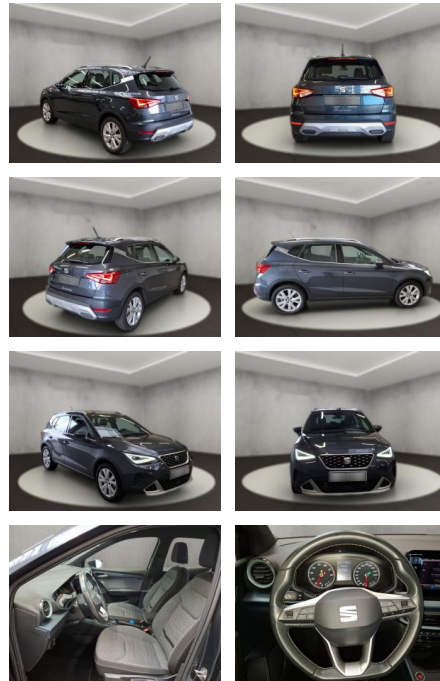

Ihr Ansprechpartner

Herr Amir Schander
E-Mail: a.schander@autohausschander.de
Telefon: 09932 2868

Autohaus Schander GmbH
Blumenstraße 4 a - 94486 Osterhofen - Tel.: 09932 / 2868

Seat Arona 1.0 TSI Xperience OPF (EURO 6d)

AH54-10754 **Angebotsnr.:**

Erstzulassung:	Kilometer:	Farbe:	Leistung:	Kraftstoffart:
29.04.2022	21.545	Grau	81 kW / 110 PS	Benzin

PREIS
20.050 €

FINANZIERUNGSBEISPIEL

Laufzeit: 60 Monate   Anzahlung: 20 %
Basis-Finanzierung:*   Mtl. Rate:
Zielraten-Finanzierung:**   Mtl. Rate: **188 €**

* Basisfinanzierung: Anzahlung: 4.010 Euro, Laufzeit: 60 Monate, Nettodarlehen: 16.040 Euro, Gesamtbetrag: 23.166 Euro, Zinssätze: 7.5% Sollz. (gebunden), 7.77% eff.
** Zielratenfinanzierung: Anzahlung: 4.010 Euro, Laufzeit: 60 Monate, Nettodarlehen: 16.040 Euro, Zielrate: 10.025 Euro, Gesamtbetrag: 25.113 Euro, Zinssätze: 7.5% Sollz. (gebunden), 7.77% eff.,

Vermittlung für: Santander Consumer Bank
Repräsentatives Beispiel gem. § 17 Abs. 4 PAngV. Diese Finanzierungsangebote sind Beispiele. Gerne ermitteln wir für Sie Ihr individuelles Angebot.

Ausstattung

Sicherheit

- PDC Park Distance Control hinten
- Anti-Blockiersystem ABS
- Antischlupfregelung ASC+T
- elektronische Stabilitätskontrolle (ESP / DSP)
- Servolenkung
- Regensensor
- Wegfahrsperre
- Kindersitzbefestigung
- Airbag Beifahrerseite abschaltbar
- Airbag Fahrer-/Beifahrerseite
- Einparkhilfe hinten
- Fensterheber elektrisch
- Getriebe 7-Gang - Doppelkupplungsgetriebe DSG
- Heckleuchten LED
- Isofix-Aufnahmen für Kindersitz
- Klima-Komfort-Paket
- heiz- und anklappbar

- Klima-Komfort-Paket: Klimaanlage Climatronic 2-Zonen
- Kopf-Airbag-System
- Notrufsystem
- Schadstoffarm nach Abgasnorm Euro 6d
- Scheinwerfer LED
- Schließ-/Startsystem Kessy
- Seitenaairbag
- Servolenkung
- Start/Stop-Anlage
- Tagfahrlicht LED
- Wegfahrsperre (elektronisch)
- Zentralverriegelung mit Fernbedienung
- *

Multimedia

- Radio
- Navigation mit Bildschirm
- Bluetooth
- SEAT Media-System Touch Colour

- SEAT Media-System Touch Colour: Bluetooth-Schnittstelle mit Freisprecheinrichtung integriert
- SEAT Media-System Touch Colour: Radioempfang digital (DAB+)
- SEAT Media-System Touch Colour: USB-Schnittstelle vorn (2-fach)
- Sprachsteuerungs-System
- Ausstattungs-Paket: Pro: Bluetooth-Schnittstelle mit Freisprecheinrichtung integriert
- Apple CarPlay und Android Auto
- Ausstattungs-Paket: Pro: USB-Schnittstelle vorn (2-fach)
- *Technik &

Komfort

- Zentralverriegelung
- Bordcomputer

STÄNDIG ÜBER 15.000 FAHRZEUGE IM BESTAND!