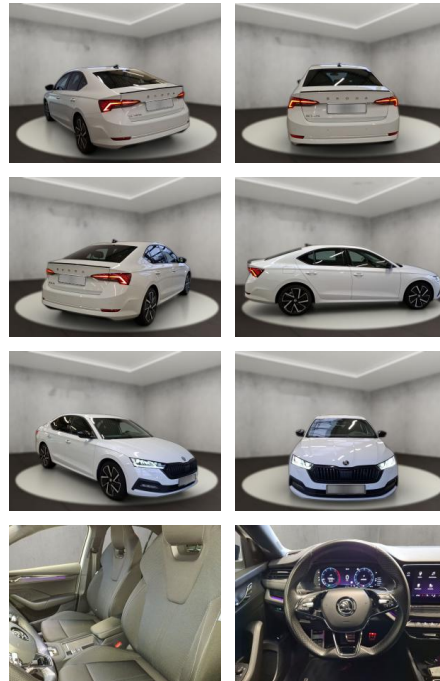

## Skoda Octavia 2.0 TDI DPF First Edition (EURO)

AH54-11038 **Angebotsnr.:**

Erstzulassung:	Kilometer:	Farbe:	Leistung:	Kraftstoffart:
16.04.2021	81.146	Weiß	110 kW / 150 PS	Diesel

**PREIS**  
**25.150 €**