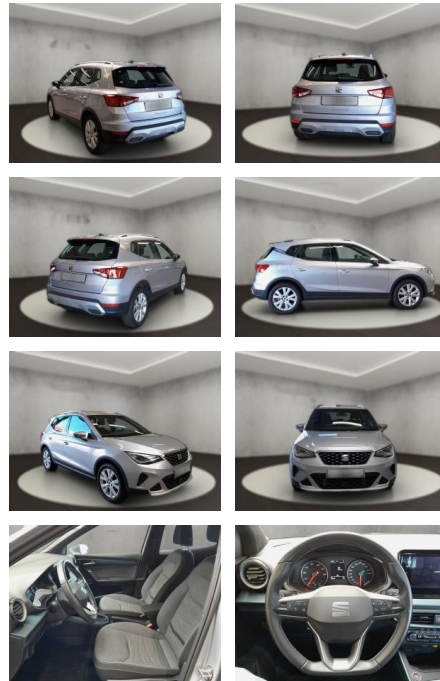

Ihr Ansprechpartner

Herr Amir Schander

E-Mail: a.schander@autohausschander.de

Telefon: 09932 2868

Autohaus Schander GmbH

Blumenstraße 4 a - 94486 Osterhofen - Tel.: 09932 / 2868

Seat Arona 1.0 TSI Xperience OPF (EURO 6d)

AH54-10321 **Angebotsnr.:**

Erstzulassung:	Kilometer:	Farbe:	Leistung:	Kraftstoffart:
25.05.2022	20.425	Silber	81 kW / 110 PS	Benzin

PREIS
21.190 €

FINANZIERUNGSBEISPIEL

Laufzeit: 60 Monate   Anzahlung: 20 %
Basis-Finanzierung:*   Mtl. Rate:
Zielraten-Finanzierung:**   Mtl. Rate: **198 €**

* Basisfinanzierung: Anzahlung: 4.238 Euro, Laufzeit: 60 Monate, Nettodarlehen: 16.952 Euro, Gesamtbetrag: 24.483 Euro, Zinssätze: 7.5% Sollz. (gebunden), 7.77% eff.
** Zielratenfinanzierung: Anzahlung: 4.238 Euro, Laufzeit: 60 Monate, Nettodarlehen: 16.952 Euro, Zielrate: 10.595 Euro, Gesamtbetrag: 26.541 Euro, Zinssätze: 7.5% Sollz. (gebunden), 7.77% eff.,

Vermittlung für: Santander Consumer Bank
Repräsentatives Beispiel gem. § 17 Abs. 4 PAngV. Diese Finanzierungsangebote sind Beispiele. Gerne ermitteln wir für Sie Ihr individuelles Angebot.

Ausstattung

Sicherheit

- PDC Park Distance Control hinten
- Anti-Blockiersystem ABS
- Antischlupfregelung ASC+T
- elektronische Stabilitätskontrolle (ESP / DSP)
- Servolenkung
- Regensensor
- Wegfahrsperre
- Kindersitzbefestigung
- Airbag Beifahrerseite abschaltbar
- Airbag Fahrer-/Beifahrerseite
- Einparkhilfe hinten
- Fensterheber elektrisch
- Getriebe 7-Gang - Doppelkupplungsgetriebe DSG
- Heckleuchten LED
- Isofix-Aufnahmen für Kindersitz
- Klima-Komfort-Paket
- heiz- und anklappbar

- Klima-Komfort-Paket: Klimaanlage Climatronic 2-Zonen
- Kopf-Airbag-System
- Notrufsystem
- Schadstoffarm nach Abgasnorm Euro 6d
- Scheinwerfer LED
- Schließ-/Startsystem Kessy
- Seitenairbag
- Servolenkung
- Start/Stop-Anlage
- Tagfahrlicht LED
- Wegfahrsperre (elektronisch)
- Zentralverriegelung mit Fernbedienung
- *

Multimedia

- Radio
- Navigation mit Bildschirm
- Bluetooth
- SEAT Media-System Touch Colour

- SEAT Media-System Touch Colour: Bluetooth-Schnittstelle mit Freisprecheinrichtung integriert
- SEAT Media-System Touch Colour: Radioempfang digital (DAB+)
- SEAT Media-System Touch Colour: USB-Schnittstelle vorn (2-fach)
- Sprachsteuerungs-System
- Ausstattungs-Paket: Pro: Bluetooth-Schnittstelle mit Freisprecheinrichtung integriert
- Apple CarPlay und Android Auto
- Ausstattungs-Paket: Pro: USB-Schnittstelle vorn (2-fach)
- *Technik &

Komfort

- Zentralverriegelung
- Bordcomputer

STÄNDIG ÜBER 15.000 FAHRZEUGE IM BESTAND!