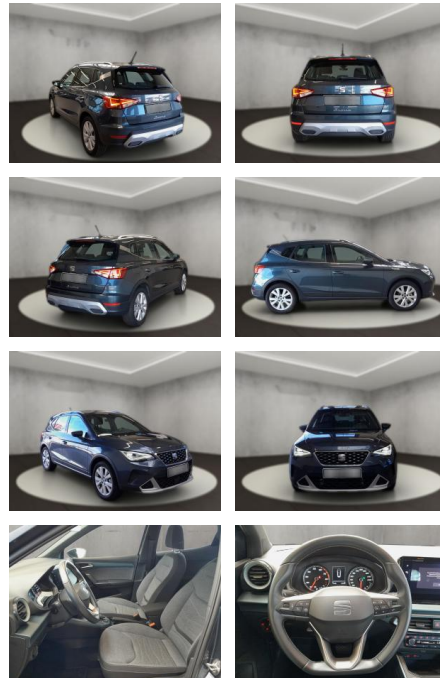

## Seat Arona 1.0 TSI Xperience OPF (EURO 6d)

AH54-10193 **Angebotsnr.:**

Erstzulassung:	Kilometer:	Farbe:	Leistung:	Kraftstoffart:
26.04.2022	14.495	Grau	81 kW / 110 PS	Benzin

**PREIS**  
**22.110 €**