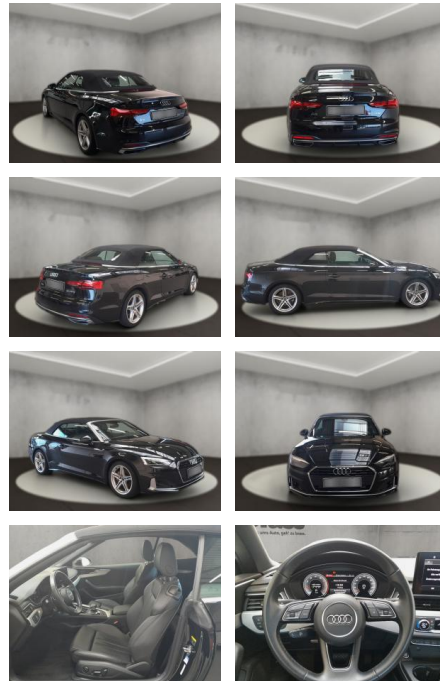

AH54-10310 **Angebotsnr.:**

Erstzulassung:	Kilometer:	Farbe:	Leistung:	Kraftstoffart:
25.04.2022	38.294	Schwarz	150 kW / 204 PS	Benzin

PREIS
37.150 €

FINANZIERUNGSBEISPIEL

Laufzeit: 60 Monate Anzahlung: 20 %
Basis-Finanzierung:* Mtl. Rate:
Zielraten-Finanzierung:** Mtl. Rate: **348 €**