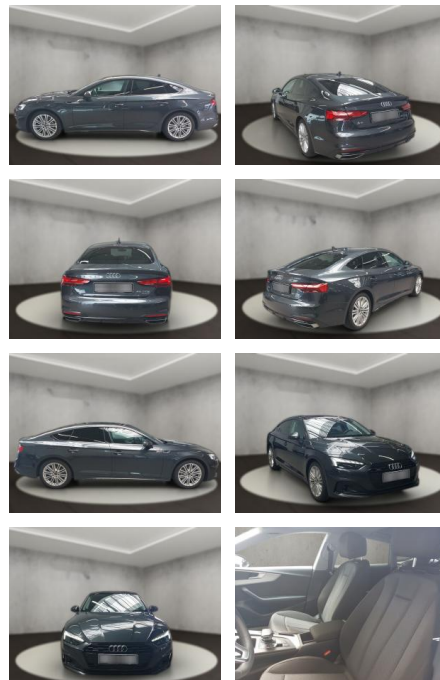

AH54-09623 **Angebotsnr.:**

Erstzulassung:	Kilometer:	Farbe:	Leistung:	Kraftstoffart:
15.09.2023	28.098	Grau	195 kW / 265 PS	Benzin

PREIS
50.850 €

FINANZIERUNGSBEISPIEL
Laufzeit: 60 Monate Anzahlung: 20 %
Basis-Finanzierung:* Mtl. Rate:
Zielraten-Finanzierung:** Mtl. Rate: **476 €**