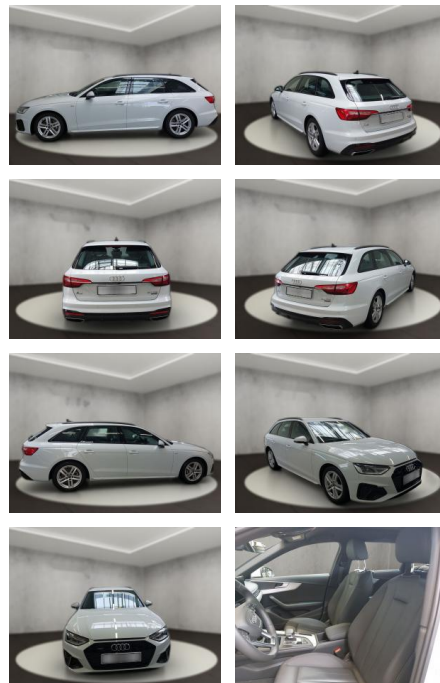

AH54-09618 **Angebotsnr.:**

Erstzulassung:	Kilometer:	Farbe:	Leistung:	Kraftstoffart:
07.09.2023	29.025	Weiß	150 kW / 204 PS	Diesel

PREIS
43.330 €

FINANZIERUNGSBEISPIEL
Laufzeit: 60 Monate Anzahlung: 20 %
Basis-Finanzierung:* Mtl. Rate:
Zielraten-Finanzierung:** Mtl. Rate: **406 €**