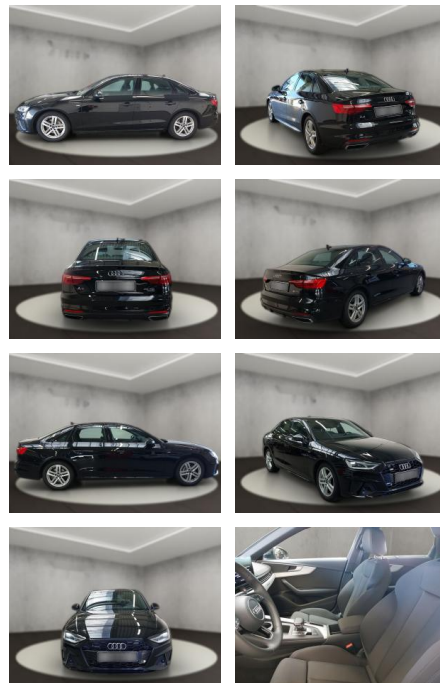

## Audi A4 40 quattro 2.0 TDI Limousine S line

AH54-09641 **Angebotsnr.:**

Erstzulassung:	Kilometer:	Farbe:	Leistung:	Kraftstoffart:
19.09.2023	20.439	Schwarz	150 kW / 204 PS	Diesel

**PREIS**  
**44.260 €**