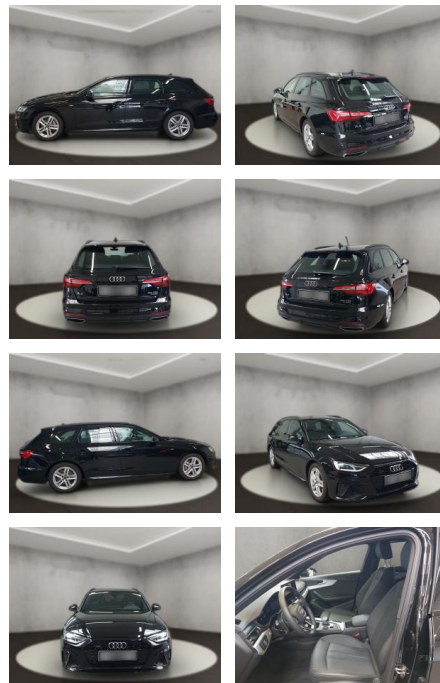

AH54-09567 **Angebotsnr.:**

Erstzulassung:	Kilometer:	Farbe:	Leistung:	Kraftstoffart:
12.09.2023	25.994	Schwarz	150 kW / 204 PS	Diesel

PREIS
44.570 €

FINANZIERUNGSBEISPIEL
Laufzeit: 60 Monate Anzahlung: 20 %
Basis-Finanzierung:* Mtl. Rate:
Zielraten-Finanzierung:** Mtl. Rate: **417 €**