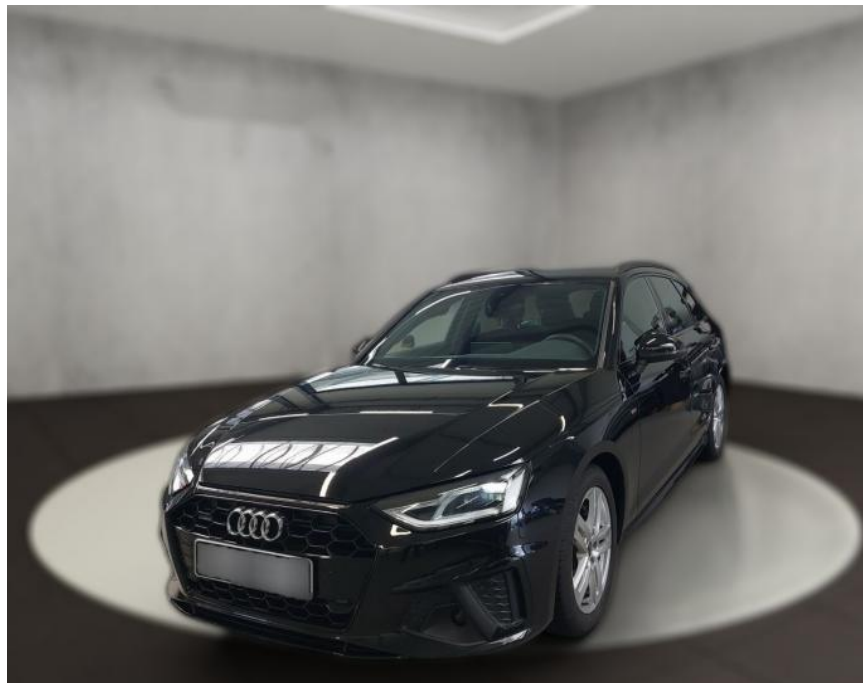

AH54-09567 **Angebotsnr.:**

Erstzulassung:	Kilometer:	Farbe:	Leistung:	Kraftstoffart:
12.09.2023	25.994	Schwarz	150 kW / 204 PS	Diesel

PREIS
44.570 €

FINANZIERUNGSBEISPIEL
Laufzeit: 60 Monate Anzahlung: 20 %
Basis-Finanzierung:* Mtl. Rate:
Zielraten-Finanzierung:** Mtl. Rate: **417 €**