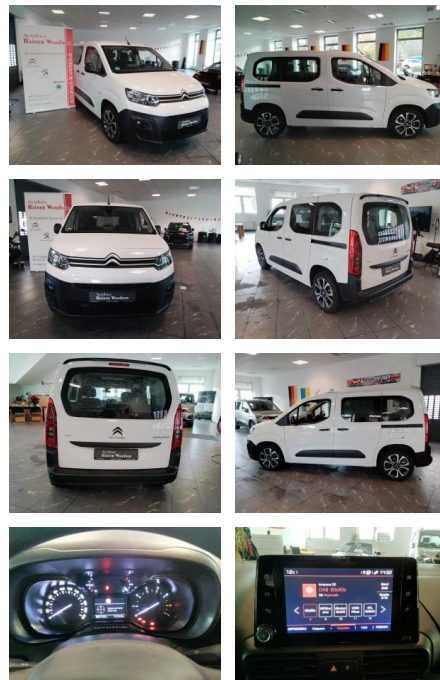

## Citroën Berlingo M BlueHDi 100 LIVE PACK

RW01-FG2411 **Angebotsnr.:**

Erstzulassung:	Kilometer:	Farbe:	Leistung:	Kraftstoffart:
19.08.2020	3.124		75 kW / 102 PS	Diesel

**PREIS**  
**23.460 €**