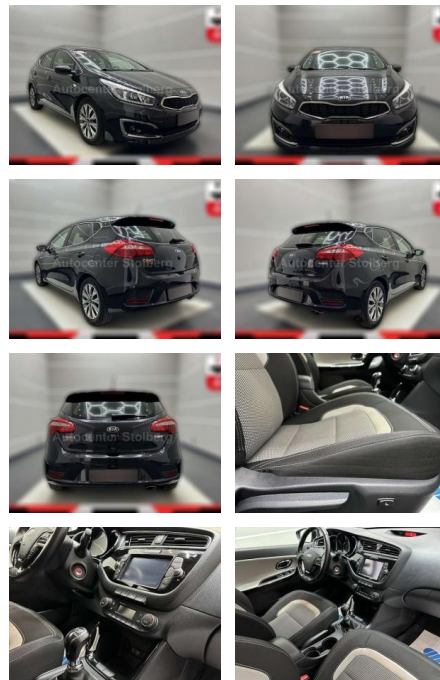

AC15-58

Angebotsnr.:

Erstzulassung:	Kilometer:	Farbe:	Leistung:	Kraftstoffart:
01.08.2017	54.000	Schwarz	99 kW / 135 PS	Benzin

PREIS
12.520 €

FINANZIERUNGSBEISPIEL

Laufzeit: 60 Monate Anzahlung: 20 %
Basis-Finanzierung:* Mtl. Rate:
Zielraten-Finanzierung:** Mtl. Rate: **117 €**