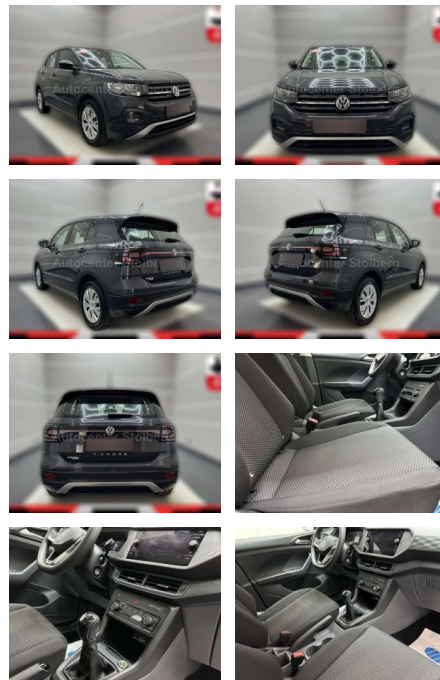

Ihr Ansprechpartner

Herr Eugen Schander
E-Mail: e.schander@autohausschander.de
Telefon: 09932 2868

Autohaus Schander GmbH
Blumenstraße 4 a - 94486 Osterhofen - Tel.: 09932 / 2868

Volkswagen T-Cross Basis "SITZH-KLIMA-MULTI-TÜV"

AC15-20

Angebotsnr.:

Erstzulassung:	Kilometer:	Farbe:	Leistung:	Kraftstoffart:
01.12.2019	30.000	grau	70 kW / 95 PS	Benzin

PREIS
16.750 €

FINANZIERUNGSBEISPIEL
Laufzeit: 60 Monate   Anzahlung: 20 %
Basis-Finanzierung:*   Mtl. Rate:
Zielraten-Finanzierung:**   Mtl. Rate: **157 €**

* Basisfinanzierung: Anzahlung: 3.350 Euro, Laufzeit: 60 Monate, Nettodarlehen: 13.400 Euro, Gesamtbetrag: 19.353 Euro, Zinssätze: 7.5% Sollz. (gebunden), 7.77% eff.
** Zielratenfinanzierung: Anzahlung: 3.350 Euro, Laufzeit: 60 Monate, Nettodarlehen: 13.400 Euro, Zielrate: 8.375 Euro, Gesamtbetrag: 20.980 Euro, Zinssätze: 7.5% Sollz. (gebunden), 7.77% eff.,

Vermittlung für: Santander Consumer Bank
Repräsentatives Beispiel gem. § 17 Abs. 4 PAngV. Diese Finanzierungsangebote sind Beispiele. Gerne ermitteln wir für Sie Ihr individuelles Angebot.

Ausstattung

Sicherheit

- Anti-Blockiersystem ABS

Multimedia

- Radio

Weiteres

- Herzlich willkommen bei der Autocenter Stolberg GmbH
- Ihrem kompetenten Partner für hochwertige Gebrauchtwagen! Bei uns finden Sie eine sorgfältig ausgewählte Auswahl an Fahrzeugen unterschiedlicher Marken und Modelle
- die alle gründlich geprüft und zu attraktiven Konditionen angeboten werden! Ihr Fahrzeughandel aus der Städteregion Aachen seit 1990 Garantie bis zu 60 Monate gegen Aufpreis möglich Inzahlungnahme zum marktgerechten Preis Finanzierung zu TOP Konditionen

- Radio/CD-Player
- MP3
- Bluetooth) Connectivity-Paket
- Multimedia-Schnittstelle USB (iPhone / iPod) Bluetooth-Schnittstelle für Mobiltelefon Antennen-Diversity Audiosystem: CD-Player Multimedia-Schnittstelle (SD-Karten-Schnittstelle) Klimaanlage Climatronic 2-Zonen Lautsprecher (6) Lenkrad mit Multifunktion Raucher-Paket Sitz-Paket Sitze vorn höhenverstellbar Sitz vorn links höhenverstellbar Sitz vorn rechts höhenverstellbar Lendenwirbelstützen vorn Schublade / Ablagefach unter Sitz vorn rechts Sonderlackierung Urano-Grau uni Winter-Paket Scheibenwaschdüsen heizbar Anzeige für Waschwasserstand Sitzheizung vorn Serienausstattung: 3-Punkt-Sicherheitsgurt hinten mitte

- Beifahrerairbag abschaltbar Antriebsart: Frontantrieb Ausstattung Basis Automatische Fahrlichtschaltung (ALS) mit Leaving Home / Coming-Home-Lichtfunktion Außenspiegel elektr. verstell- und heizbar
- beide Außenspiegel und Türgriffe außen in Wagenfarbe Außenspiegel lackiert Türgriffe außen Wagenfarbe Bremsassistent Dachhimmel Stoff
- grau Drehzahlmesser Elektron. Stabilitäts-Programm (ESP) Bremsassistent
- ASR/ABS
- EDS
- Anhängerstabilisierung
- MSR Anti-Blockier-System (ABS) Elektron. Differentialsperre (EDS) Antriebs-Schlupfregelung (ASR) Elektron. Stabilitäts-Programm (ESP) Fahrassistenz-System:

STÄNDIG ÜBER 15.000 FAHRZEUGE IM BESTAND!