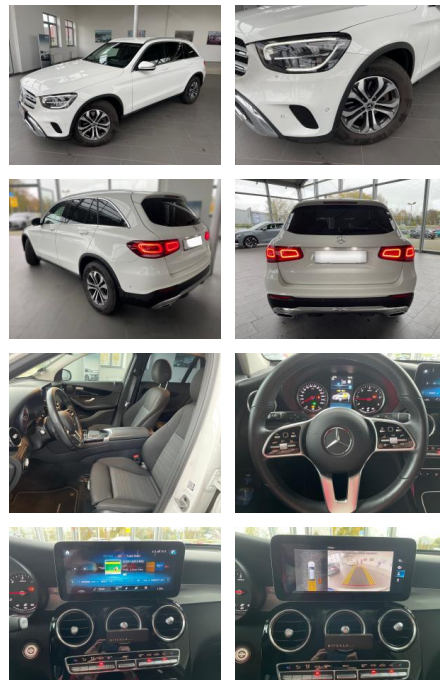

AS86-Hhuis356-AZg-
Angebotssnr.:

Erstzulassung:	Kilometer:	Farbe:	Leistung:	Kraftstoffart:
18.04.2021	33.500	Diverse	143 kW / 194 PS	Diesel

PREIS
40.860 €

FINANZIERUNGSBEISPIEL
 Laufzeit: 60 Monate Anzahlung: 20 %
 Basis-Finanzierung:* Mtl. Rate:
 Zielraten-Finanzierung:** Mtl. Rate: **383 €**